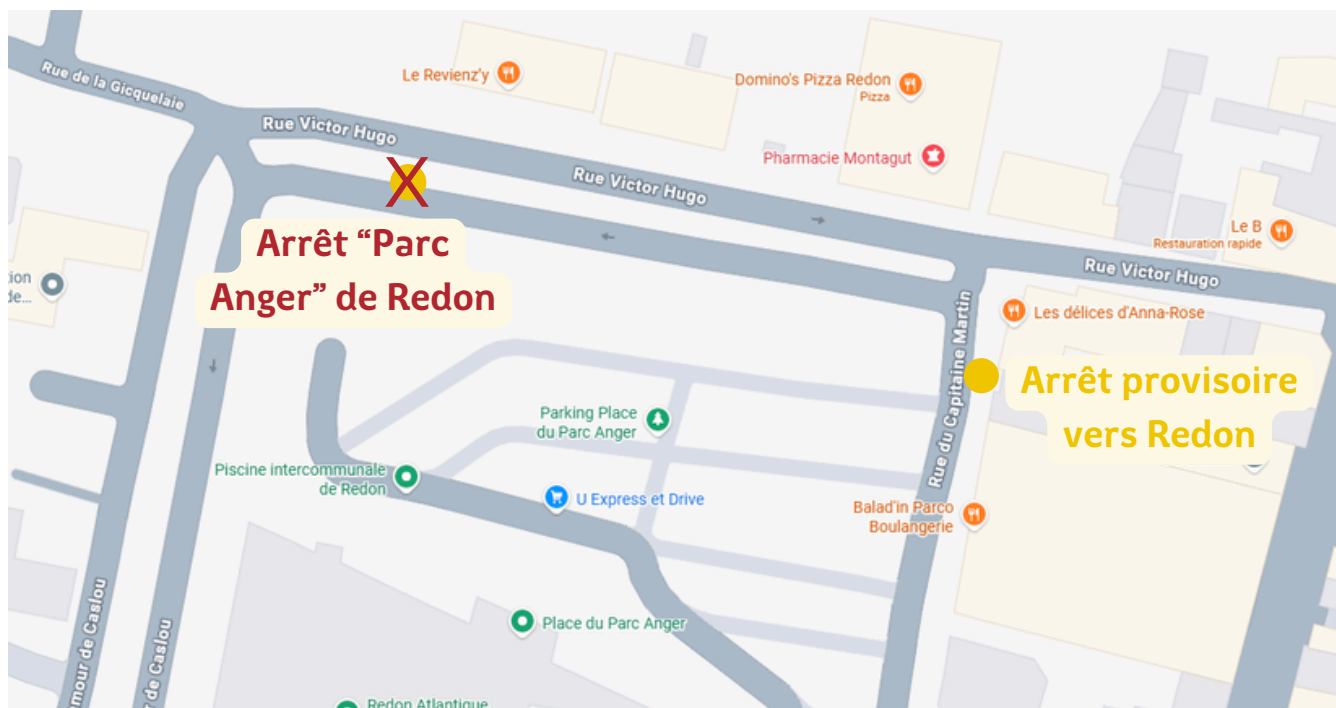

INFORMATION VOYAGEURS

Perturbation temporaire sur votre ligne

LIGNE
610

Le samedi 20 juin 2026 de 15h00 à 21h00

En raison d'une manifestation sportive, **l'arrêt "Parc Anger" de Redon est temporairement déplacé. Nous vous invitons à vous rendre à l'arrêt provisoire** installé Rue du Capitaine Martin (cf. plan ci-dessous) pour emprunter votre ligne 610. Nous vous remercions pour votre compréhension.