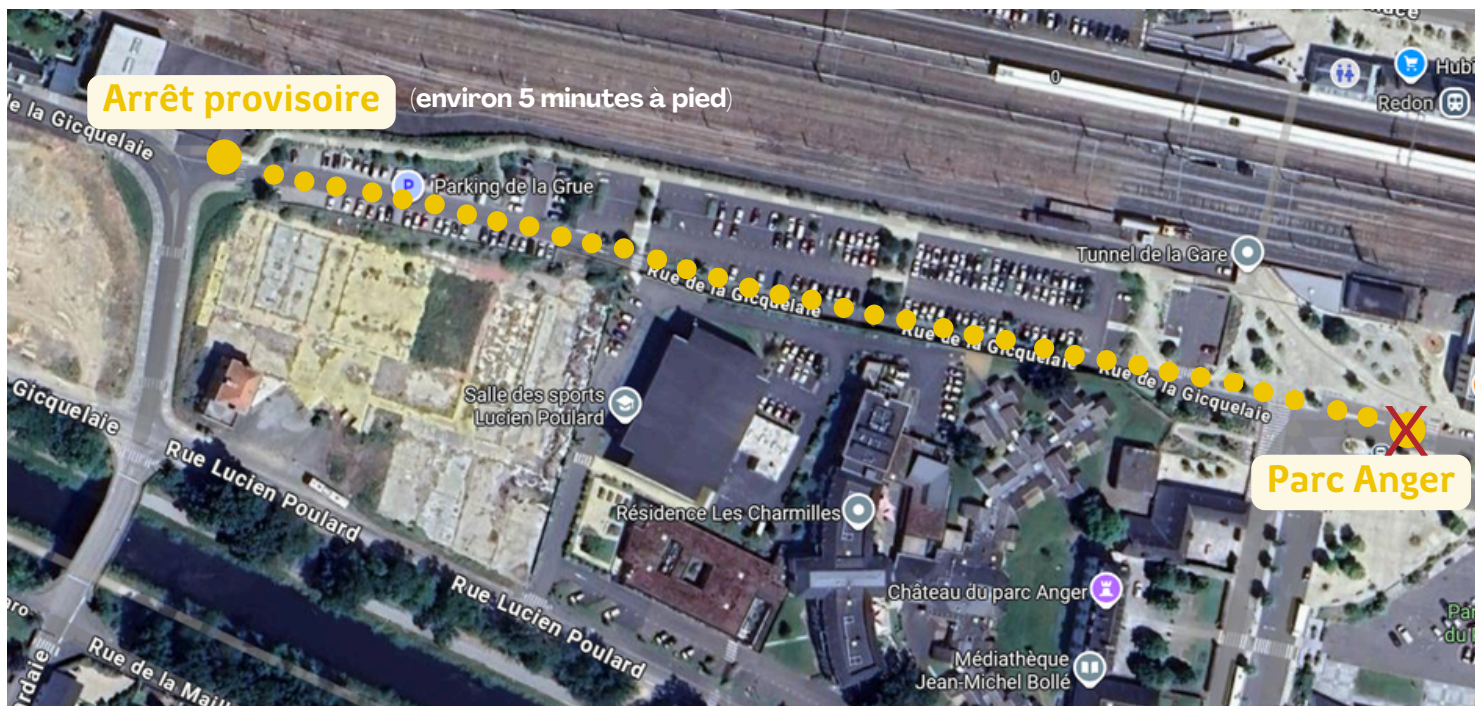

INFORMATION VOYAGEURS

Perturbation temporaire sur votre ligne

LIGNE
610

Du 24/04 à 14h00 au 25/04 à 16h00

En raison d'une manifestation, l'arrêt "Parc Anger" de Redon est temporairement déplacé. Nous vous invitons à vous rendre à l'arrêt provisoire installé Rue de la Gicquelaie (cf. plan ci-dessous) pour emprunter votre ligne 610. Nous vous remercions pour votre compréhension.