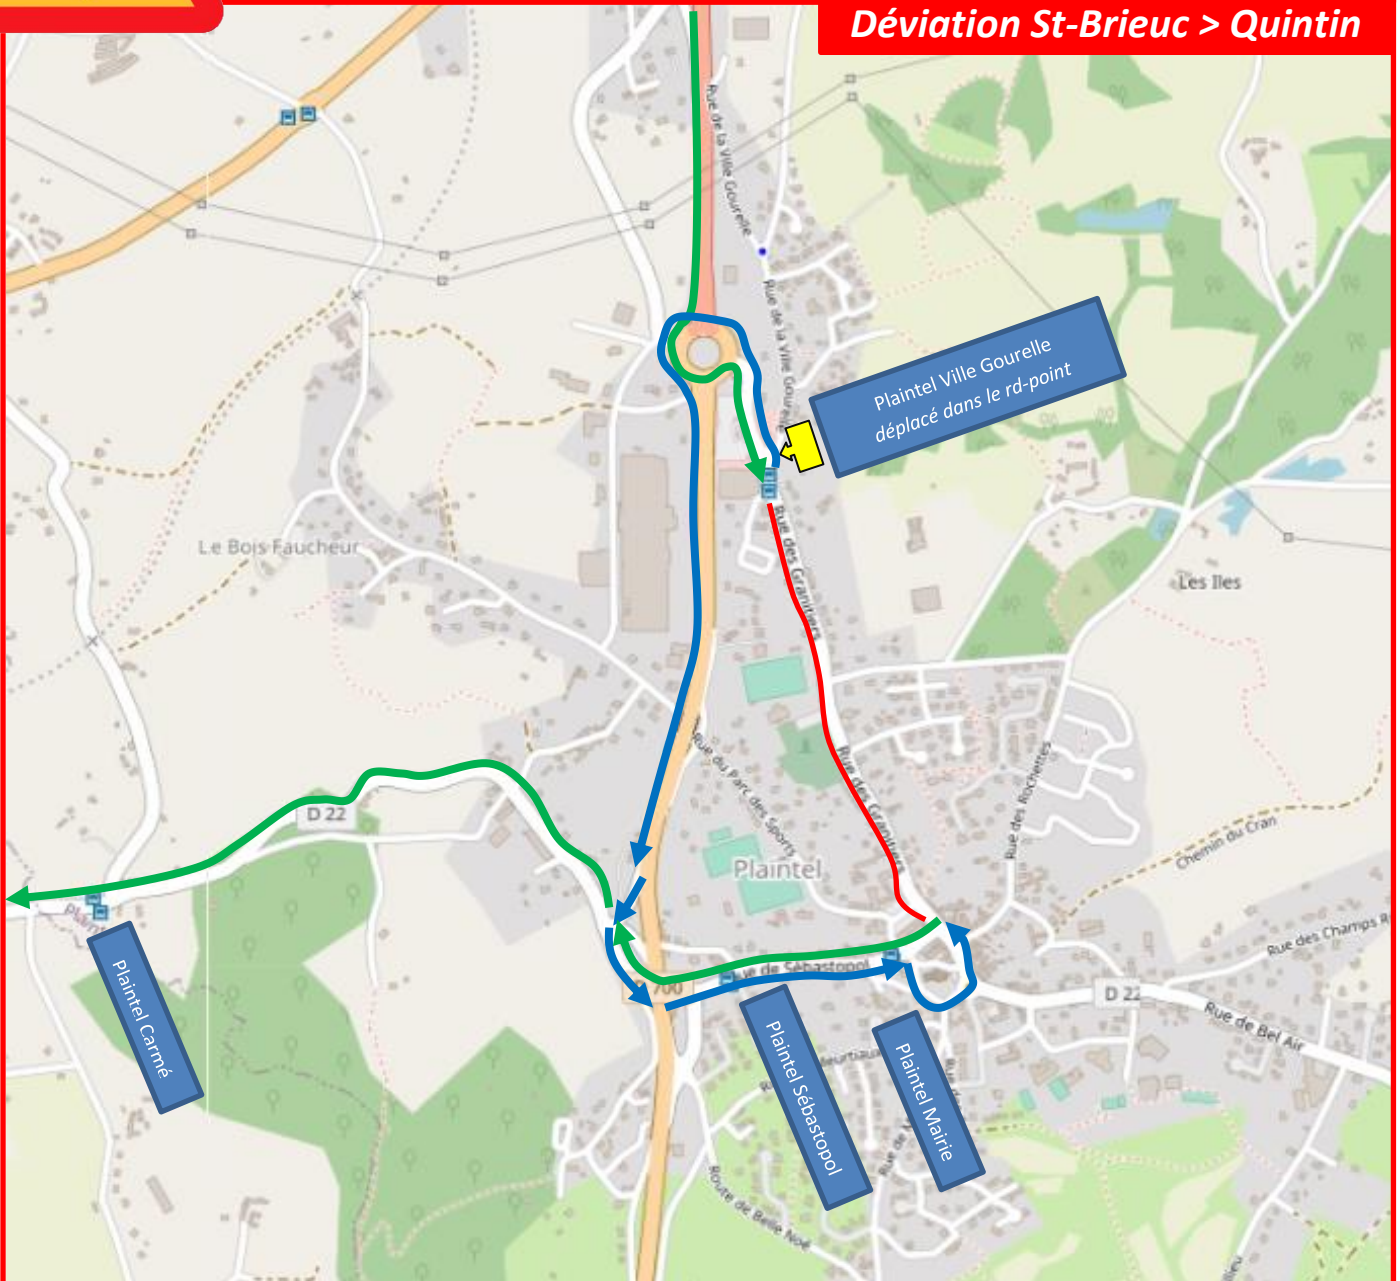

5

ST-BRIEUC GARE ROUTIERE ROBIEN <> QUINTIN <> ROSTRENNEN

 Du lundi 17 mars au vendredi 1<sup>er</sup> août 2025

Déviation St-Brieuc > Quintin

**Légende :**

- |   |                            |   |                      |
|---|----------------------------|---|----------------------|
|  | Travaux                    |  | Arrêts               |
|  | Itinéraire normal          |  | Arrêts non desservis |
|  | Itinéraire de substitution |  | Arrêts provisoires   |