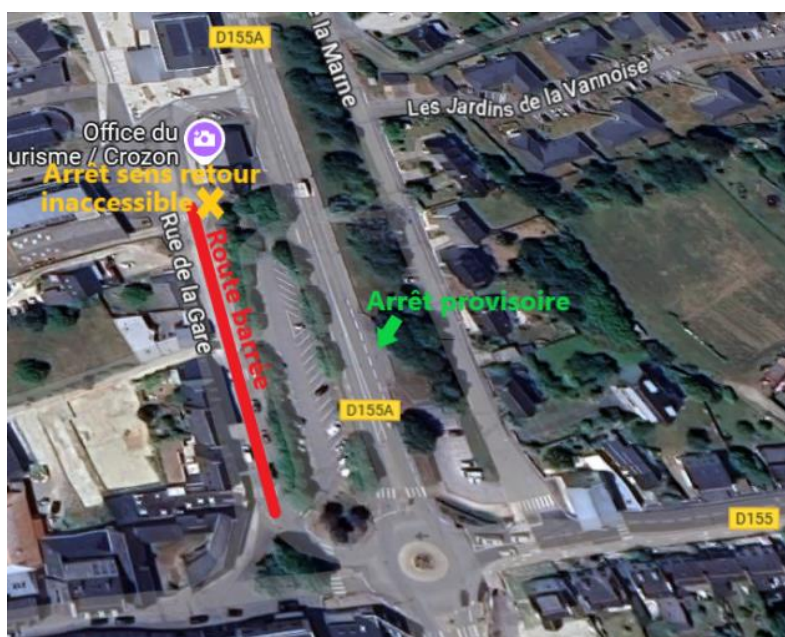

breizhgo.bzh

breizhgo.bzh

BREIZHGO

Le réseau de transport public 100 % Bretagne

ATTENTION PERTURBATION

Ligne 934/3420 Camaret - Brest
Ligne 937/3701 Camaret – Quimper
Ligne 3761 Camaret – Châteaulin
Ligne 3763/3764 Crozon – Châteaulin

Du 24/03 au 25/04/2025

En raison des travaux Rue de la gare à Crozon, l'arrêt **CROZON, Office de Tourisme** sera déplacé dans le sens des retours.

Merci de votre compréhension.

Tous les horaires sur www.breizhgo.bzh